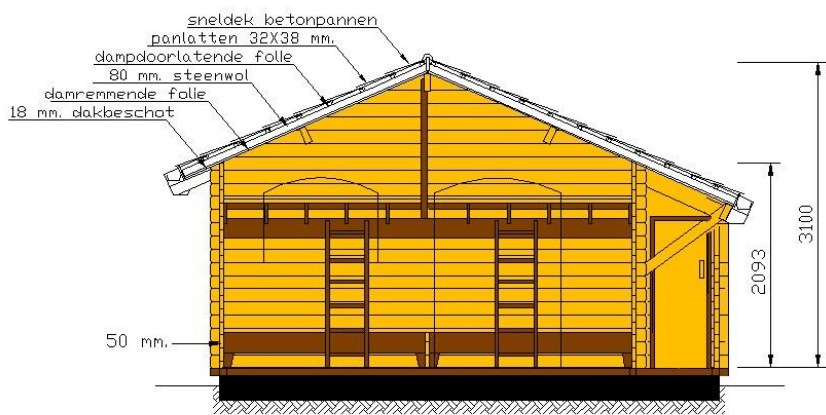

specificatie standaard uitvoering geschikt voor plaatsing op een betonvloer:

betonvloer	: niet in de prijs opgenomen, kan ter plaatse gestort worden. (prijs op aanvraag)
wanden	: onder een hardhouten profiel voor aansluiting op een betonvloer, daarbovenop 50 mm. vuren stapelbouwdelen met dubbele groef- en messing.
kozijnen	: vuren gelamineerd.
ramen	: vuren gelamineerd, voorzien van isolatieglas.
deuren	: vuren gelamineerd, voorzien van isolatieglas en cilinderslot.
dak	: vuren gordingen, vuren groef-en messing dakdelen, 50 mm. PIR- isolatieplaten, bitumen shingles dakbedekking kleur zwart / rood / groen.
interieur	: 2 stapelbedden + 1 los bed voor totaal 5 personen, excl. tafel, stoelen en keukenblokje.

Trekkershut Plus met wc 20 m2

(CampingHouse met wc)

voorgevel

rechterzijgevel

linkerzijgevel

KLEIJN
HOUTBOUW
Wij leveren maatwerk

Kleijn Houtbouw
Parallelweg 5
2861 EC Bergambacht
tel. 06 - 53243426
www.kleijn.nl