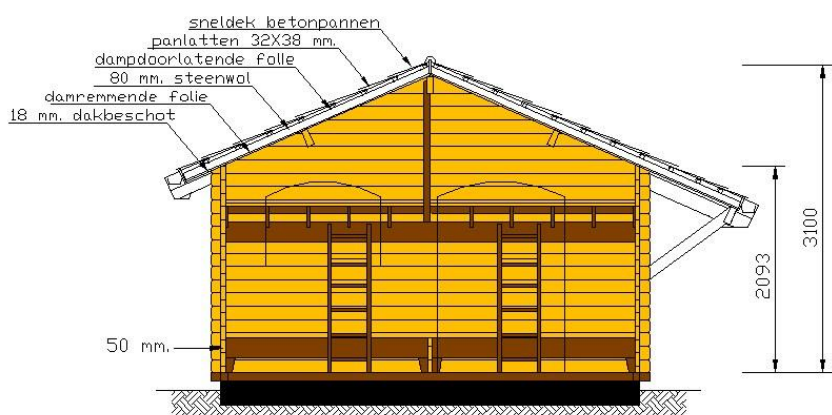

### specificatie standaard uitvoering geschikt voor plaatsing op een betonvloer:

<b>betonvloer</b>	: niet in de prijs opgenomen, kan terplaatse gestort worden. (prijs op aanvraag)
<b>wanden</b>	: onder een hardhouten profiel voor aansluiting op een betonvloer, daarbovenop 50 mm. vuren stapelbouwdelen met dubbele groef- en messing.
<b>kozijnen</b>	: vuren gelamineerd.
<b>ramen</b>	: vuren gelamineerd, voorzien van isolatieglas.
<b>deuren</b>	: vuren gelamineerd, voorzien van isolatieglas en cilinderslot.
<b>dak</b>	: vuren gordingen, vuren groef-en messing dakdelen, 50 mm. PIR- isolatieplaten, bitumen shingles dakbedekking kleur zwart / rood / groen.
<b>interieur</b>	: 2 stapelbedden + 1 los bed voor totaal 5 personen, excl. tafel, stoelen en keukenblokje.

**KLEIJN**  
HOUTBOUW  
*Wij leveren maatwerk*

Kleijn Houtbouw  
Parallelweg 5  
2861 EC Bergambacht  
tel. 06 - 53243426  
www.kleijn.nl

**specialist in hout stapelbouw**

bergingen - tuinkantoren - vakantiehuisen - trekkershutten - woonhuizen  
clubgebouwen - overkappingen - vlonders - steigers - schuttingen - zwembaden

# Trekkershut Plus 18 m<sup>2</sup> (CampingHouse)

voorgevel

rechterzijgevel

linkerzijgevel

**KLEIJN**  
HOUTBOUW  
*Wij leveren maatwerk*

Kleijn Houtbouw  
Parallelweg 5  
2861 EC Bergambacht  
tel. 06 - 53243426  
www.kleijn.nl