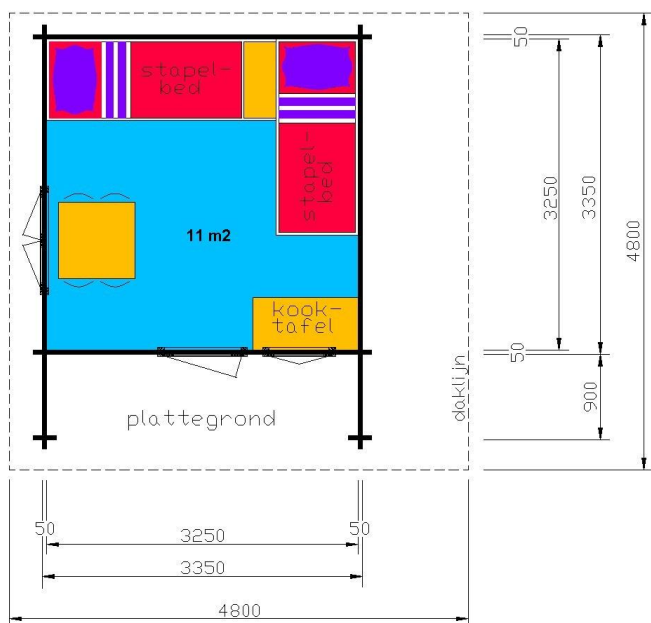

betonvloer	: niet in de prijs opgenomen, kan ter plaatse gestort worden. (prijs op aanvraag)
wanden	: onder een hardhouten profiel voor aansluiting op een betonvloer, daarbovenop 50 mm. vuren stapelbouwdelen met dubbele groef- en messing.
kozijnen	: vuren gelamineerd.
ramen	: vuren gelamineerd, voorzien van isolatieglas.
deuren	: vuren gelamineerd, voorzien van isolatieglas en cilinderslot.
dak	: vuren gordingen, vuren groef-en messing dakdelen, 50 mm. PIR- isolatieplaten, bitumen shingles dakbedekking kleur zwart / rood / groen.
interieur	: 2 stapelbedden voor totaal 4 personen, incl. kooktafel, excl. tafel, stoelen en keukenblokje.

Trekkershut 11 m² (CampingCabin)

voorgevel

rechterzijgevel

doorsnede

linkerzijgevel

KLEIJN
HOUTBOUW
Wij leveren maatwerk

Kleijn Houtbouw
Parallelweg 5
2861 EC Bergambacht
tel. 06 - 53243426
www.kleijn.nl

specialist in hout stapelbouw