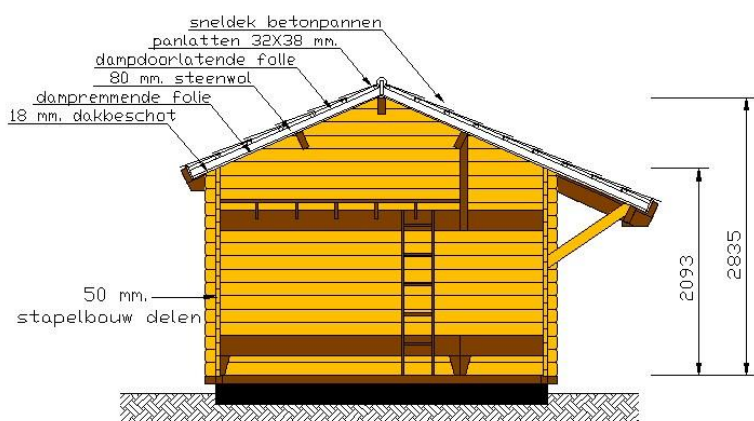

betonvloer	: niet in de prijs opgenomen, kan ter plaatse gestort worden. (prijs op aanvraag)
wanden	: onder een hardhouten profiel voor aansluiting op een betonvloer, daarbovenop 50 mm. vuren stapelbouwdelen met dubbele groef- en messing.
kozijnen	: vuren gelamineerd.
ramen	: vuren gelamineerd, voorzien van isolatieglas.
deuren	: vuren gelamineerd, voorzien van isolatieglas en cilinderslot.
dak	: vuren gordingen, vuren groef-en messing dakdelen, 50 mm. PIR- isolatieplaten, bitumen shingles dakbedekking kleur zwart / rood / groen.
interieur	: 2 stapelbedden voor totaal 4 personen, incl. kooktafel, excl. tafel, stoelen en keukenblokje.

KLEIJN
HOUTBOUW
Wij leveren maatwerk

Kleijn Houtbouw
Parallelweg 5
2861 EC Bergambacht
tel. 06 - 53243426
www.kleijn.nl

specialist in hout stapelbouw

bergingen - tuinkantoren - vakantiehuizen - trekkershutten - woonhuizen
clubgebouwen - overkappingen - vlonders - steigers - schuttingen - zwembaden

Trekkershut 11 m² (CampingCabin)

voorgevel

rechterzijgevel

doorsnede

linkerzijgevel

KLEIJN
HOUTBOUW
Wij leveren maatwerk

Kleijn Houtbouw
Parallelweg 5
2861 EC Bergambacht
tel. 06 - 53243426
www.kleijn.nl

specialist in hout stapelbouw