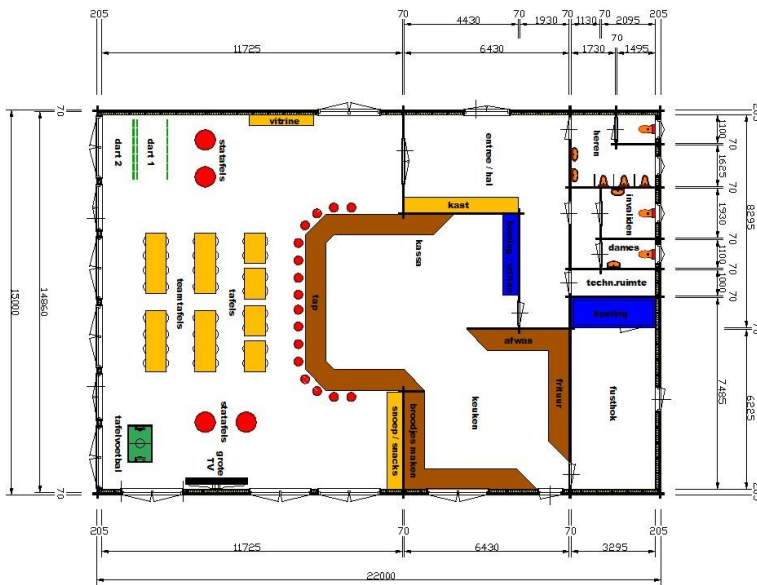

### specificatie standaard uitvoering geschikt voor plaatsing op een betonvloer of houten vloer:

<b>houten vloer</b>	: gewolmaniseerde vloerbalken, dubbeldik OSB 18 mm. vloerplaten, incl. 100 mm. PIR-isolatie.
<b>betonvloer</b>	: rondom een geïsoleerde vorstrand, incl. 100 mm. PIR vloer-isolatie vloer gevlienderd afgewerkt.
<b>wanden</b>	: regelwerk vuren 45x145 mm, 18 mm. gewolmaniseerde rabatdelen met 25 jaar garantie, 100. mm PIR wand-isolatie, binnenbetimmering van vuren delen of 18 mm. populieren multiplex of gipsplaten.
<b>kozijnen</b>	: meranti, 2x geground.
<b>ramen</b>	: meranti, 2x geground, voorzien van isolatieglas.
<b>deuren</b>	: meranti, 2x geground, voorzien van isolatieglas en cilinderslot.
<b>dak</b>	: vuren gordingen, vuren groef-en messing dakdelen, 130/160 mm. geïsoleerde metalen sandwich FALK dakplaten of andere dakbedekking op aanvraag.
<b>interieur</b>	: excl. :bar, tafels, stoelen, keuken enz.
<b>installaties</b>	: op aanvraag.

# Clubgebouw Vlotbrug 330 m<sup>2</sup>

rechter zijgevel

linker zijgevel

voorgevel

achtergevel

**KLEIJN**  
HOUTBOUW  
*Wij leveren maatwerk*

Kleijn Houtbouw  
Parallelweg 5  
2861 EC Bergambacht  
tel. 06 - 53243426  
www.kleijn.nl