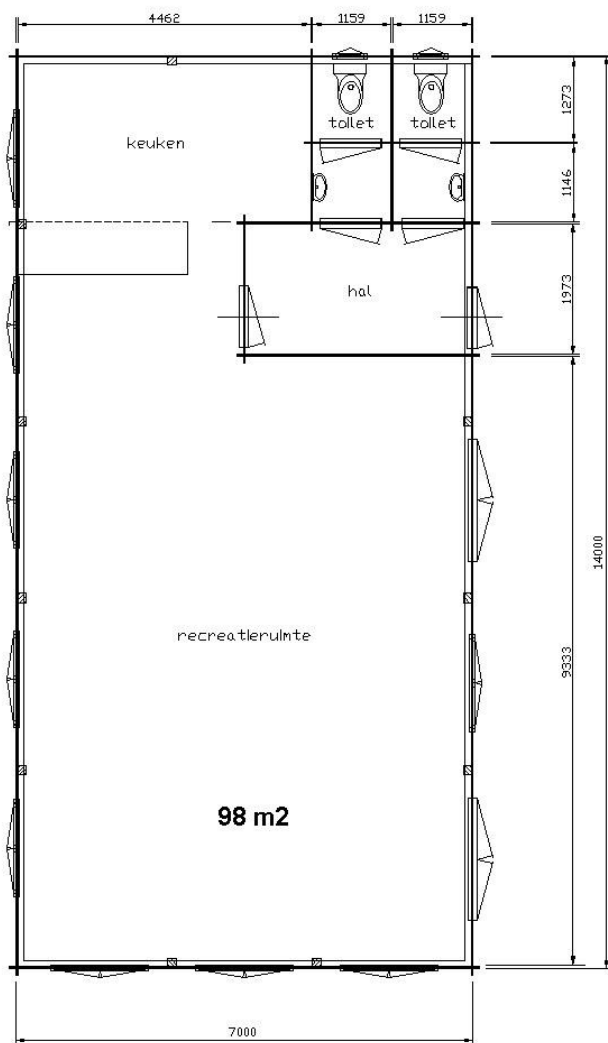

houten vloer	: gewolmaniseerde vloerbalken, dubbeldik OSB 18 mm. vloerplaten, incl. 100 mm. PIR-isolatie.
betonvloer	: rondom een geïsoleerde vorstrand, incl. 100 mm. PIR vloer-isolatie vloer gevlienderd afgewerkt.
wanden	: regelwerk vuren 45x120 mm, 18 mm. gewolmaniseerde rabatdelen met 25 jaar garantie, 100. mm PIR wand-isolatie, binnenbetimmering van vuren delen of 18 mm. populieren multiplex of gipsplaten.
kozijnen	: meranti, 2x gegrond.
ramen	: meranti, 2x gegrond, voorzien van isolatieglas.
deuren	: meranti, 2x gegrond, voorzien van isolatieglas en cilinderslot.
dak	: vuren gordingen, vuren groef-en messing dakdelen, 130/160 mm. geïsoleerde metalen sandwich FALK dakplaten of andere dakbedekking op aanvraag.
interieur	: excl. :bar, tafels, stoelen, keuken enz.
installaties	: op aanvraag.

clubgebouw Holenberg 98 m2

voorgevel

rechterzijgevel

doorsnede

linkerzijgevel

KLEIJN
HOUTBOUW
Wij leveren maatwerk

Kleijn Houtbouw
Parallelweg 5
2861 EC Bergambacht
tel. 06 - 53243426
www.kleijn.nl

specialist in hout stapelbouw