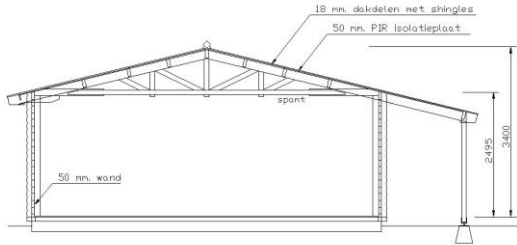

houten vloer	: gewolmaniseerde vloerbalken, dubbeldik OSB 18 mm. vloerplaten, incl. 100 mm. PIR-isolatie.
betonvloer	: rondom een geïsoleerde vorstrand, incl. 100 mm. PIR vloer-isolatie vloer gevlienderd afgewerkt.
wanden	: regelwerk vuren 45x120 mm, 18 mm. gewolmaniseerde rabatdelen met 25 jaar garantie, 100. mm PIR wand-isolatie, binnenbetimmering van vuren delen of 18 mm. populieren multiplex of gipsplaten.
kozijnen	: meranti, 2x gegrond.
ramen	: meranti, 2x gegrond, voorzien van isolatieglas.
deuren	: meranti, 2x gegrond, voorzien van isolatieglas en cilinderslot.
dak	: vuren gordingen, vuren groef-en messing dakdelen, 130/160 mm. geïsoleerde metalen sandwich FALK dakplaten of andere dakbedekking op aanvraag.
interieur	: excl. :bar, tafels, stoelen, keuken enz.
installaties	: op aanvraag.

KLEIJN
HOUTBOUW
Wij leveren maatwerk

Kleijn Houtbouw
Parallelweg 5
2861 EC Bergambacht
tel. 06 - 53243426
www.kleijn.nl

specialist in hout stapelbouw

bergingen - tuinkantoren - vakantiehuizen - trekkershutten - woonhuizen
clubgebouwen - overkappingen - vlonders - steigers - schuttingen - zwembaden

clubgebouw Holenberg 98 m2

voorgevel

rechterzijgevel

doorsnede

linkerzijgevel

KLEIJN
HOUTBOUW
Wij leveren maatwerk

Kleijn Houtbouw
Parallelweg 5
2861 EC Bergambacht
tel. 06 - 53243426
www.kleijn.nl

specialist in hout stapelbouw