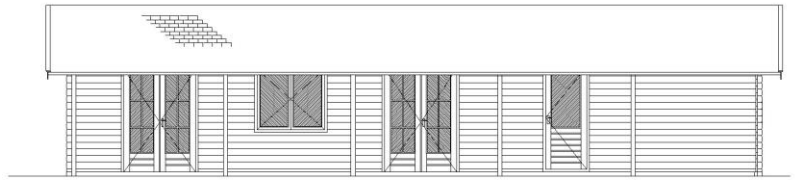

houten vloer	: gewolmaniseerde vloerbalken, dubbeldik OSB 18 mm. vloerplaten, incl. 100 mm. PIR-isolatie.
betonvloer	: rondom een geïsoleerde vorstrand, incl. 100 mm. PIR vloer-isolatie vloer gevlienderd afgewerkt.
wanden	: regelwerk vuren 45x120 mm, 18 mm. gewolmaniseerde rabatdelen met 25 jaar garantie, 100. mm PIR wand-isolatie, binnenbetimmering van vuren delen of 18 mm. populieren multiplex of gipsplaten.
kozijnen	: meranti, 2x gegrond.
ramen	: meranti, 2x gegrond, voorzien van isolatieglas.
deuren	: meranti, 2x gegrond, voorzien van isolatieglas en cilinderslot.
dak	: vuren gordingen, vuren groef-en messing dakdelen, 130/160 mm. geïsoleerde metalen sandwich FALK dakplaten of andere dakbedekking op aanvraag.
interieur	: excl. :bar, tafels, stoelen, keuken enz.
installaties	: op aanvraag.

KLEIJN
HOUTBOUW
Wij leveren maatwerk

Kleijn Houtbouw
Parallelweg 5
2861 EC Bergambacht
tel. 06 - 53243426
www.kleijn.nl

specialist in hout stapelbouw

bergingen - tuinkantoren - vakantiehuizen - trekkershutten - woonhuizen
clubgebouwen - overkappingen - vlonders - steigers - schuttingen - zwembaden

clubgebouw Holenberg 98 m2

voorgevel

rechterzijgevel

doorsnede

linkerzijgevel

KLEIJN
HOUTBOUW
Wij leveren maatwerk

Kleijn Houtbouw
Parallelweg 5
2861 EC Bergambacht
tel. 06 - 53243426
www.kleijn.nl

specialist in hout stapelbouw