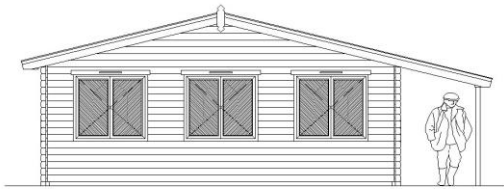

clubgebouw Holenberg 98 m2

voorgevel