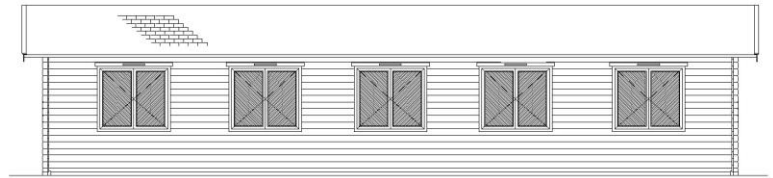

houten vloer	: gewolmaniseerde vloerbalken, dubbeldik OSB 18 mm. vloerplaten, incl. 100 mm. PIR-isolatie.
betonvloer	: rondom een geïsoleerde vorstrand, incl. 100 mm. PIR vloer-isolatie vloer gevlienderd afgewerkt.
wanden	: regelwerk vuren 45x120 mm, 18 mm. gewolmaniseerde rabatdelen met 25 jaar garantie, 100. mm PIR wand-isolatie, binnenbetimmering van vuren delen of 18 mm. populieren multiplex of gipsplaten.
kozijnen	: meranti, 2x gegrond.
ramen	: meranti, 2x gegrond, voorzien van isolatieglas.
deuren	: meranti, 2x gegrond, voorzien van isolatieglas en cilinderslot.
dak	: vuren gordingen, vuren groef-en messing dakdelen, 130/160 mm. geïsoleerde metalen sandwich FALK dakplaten of andere dakbedekking op aanvraag.
interieur	: excl. :bar, tafels, stoelen, keuken enz.
installaties	: op aanvraag.

KLEIJN
HOUTBOUW
Wij leveren maatwerk

Kleijn Houtbouw
Parallelweg 5
2861 EC Bergambacht
tel. 06 - 53243426
www.kleijn.nl

specialist in hout stapelbouw

bergingen - tuinkantoren - vakantiehuizen - trekkershutten - woonhuizen
clubgebouwen - overkappingen - vlonders - steigers - schuttingen - zwembaden

clubgebouw Holenberg 98 m2

voorgevel

rechterzijgevel

doorsnede

linkerzijgevel

KLEIJN
HOUTBOUW
Wij leveren maatwerk

Kleijn Houtbouw
Parallelweg 5
2861 EC Bergambacht
tel. 06 - 53243426
www.kleijn.nl

specialist in hout stapelbouw