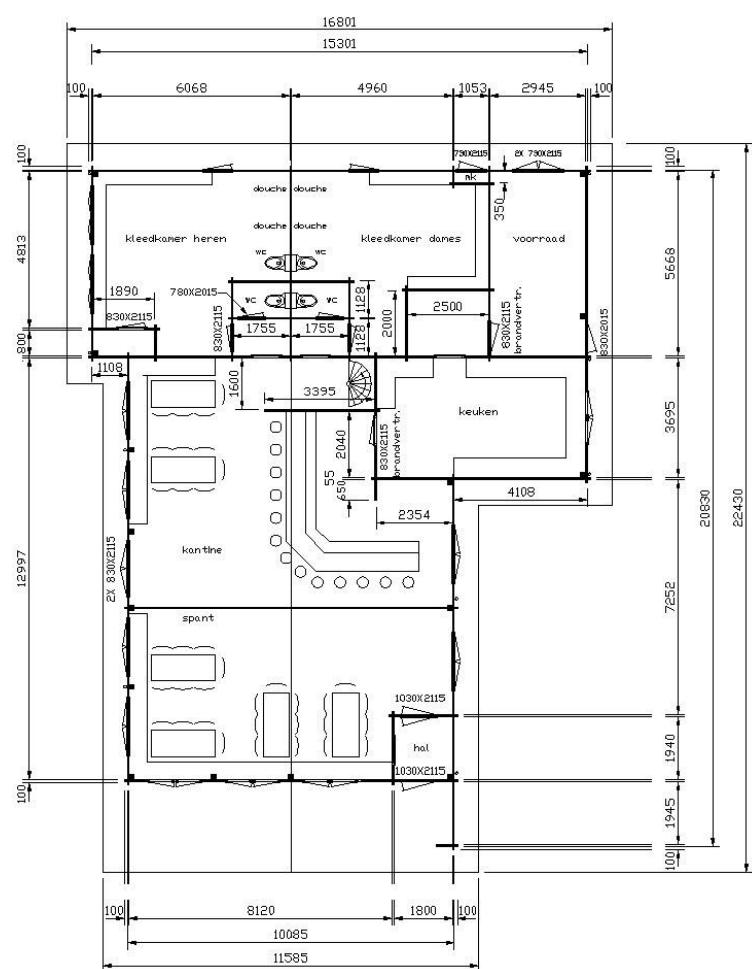

<b>houten vloer</b>	: gewolmaniseerde vloerbalken, dubbeldik OSB 18 mm. vloerplaten, incl. 100 mm. PIR-isolatie.
<b>betonvloer</b>	: rondom een geïsoleerde vorstrand, incl. 100 mm. PIR vloer-isolatie vloer gevlienderd afgewerkt.
<b>wanden</b>	: regelwerk vuren 45x145 mm, 18 mm. gewolmaniseerde rabatdelen met 25 jaar garantie, 100. mm PIR wand-isolatie, binnenbetimmering van vuren delen of 18 mm. populieren multiplex of gipsplaten.
<b>kozijnen</b>	: meranti, 2x geground.
<b>ramen</b>	: meranti, 2x geground, voorzien van isolatieglas.
<b>deuren</b>	: meranti, 2x geground, voorzien van isolatieglas en cilinderslot.
<b>dak</b>	: vuren gordingen, vuren groef-en messing dakdelen, 130/160 mm. geïsoleerde metalen sandwich FALK dakplaten of andere dakbedekking op aanvraag.
<b>interieur</b>	: excl. :bar, tafels, stoelen, keuken enz.
<b>installaties</b>	: op aanvraag.

# clubgebouw HeerJan 235 m<sup>2</sup> + zolder 39 m<sup>2</sup>

voorgevel

linker zijgevel

doorsnede

rechter zijgevel

**KLEIJN**  
HOUTBOUW  
*Wij leveren maatwerk*

Kleijn Houtbouw  
Parallelweg 5  
2861 EC Bergambacht  
tel. 06 - 53243426  
www.kleijn.nl