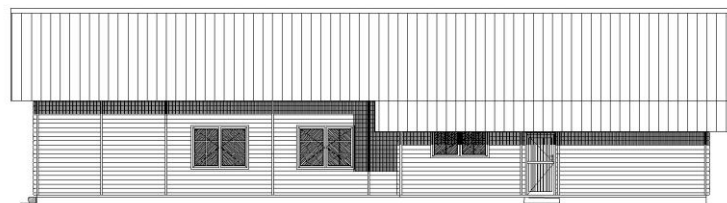

# clubgebouw HeerJan 235 m<sup>2</sup> + zolder 39 m<sup>2</sup>

voorgevel

linker zijgevel

doorsnede

rechter zijgevel

**KLEIJN**  
HOUTBOUW  
*Wij leveren maatwerk*

Kleijn Houtbouw  
Parallelweg 5  
2861 EC Bergambacht  
tel. 06 - 53243426  
www.kleijn.nl