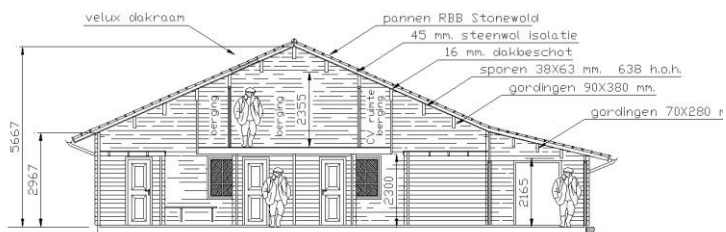

<b>houten vloer</b>	: gewolmaniseerde vloerbalken, dubbeldik OSB 18 mm. vloerplaten, incl. 100 mm. PIR-isolatie.
<b>betonvloer</b>	: rondom een geïsoleerde vorstrand, incl. 100 mm. PIR vloer-isolatie vloer gevlienderd afgewerkt.
<b>wanden</b>	: regelwerk vuren 45x145 mm, 18 mm. gewolmaniseerde rabatdelen met 25 jaar garantie, 100. mm PIR wand-isolatie, binnenbetimmering van vuren delen of 18 mm. populieren multiplex of gipsplaten.
<b>kozijnen</b>	: meranti, 2x geground.
<b>ramen</b>	: meranti, 2x geground, voorzien van isolatieglas.
<b>deuren</b>	: meranti, 2x geground, voorzien van isolatieglas en cilinderslot.
<b>dak</b>	: vuren gordingen, vuren groef-en messing dakdelen, 130/160 mm. geïsoleerde metalen sandwich FALK dakplaten of andere dakbedekking op aanvraag.
<b>interieur</b>	: excl. :bar, tafels, stoelen, keuken enz.
<b>installaties</b>	: op aanvraag.

**KLEIJN**  
**HOUTBOUW**  
*Wij leveren maatwerk*

**Kleijn Houtbouw**  
 Parallelweg 5  
 2861 EC Bergambacht  
 tel. 06 - 53243426  
 www.kleijn.nl

**specialist in hout stapelbouw**

bergingen - tuinkantoren - vakantiehuisen - trekkershutten - woonhuizen  
 clubgebouwen - overkappingen - vlonders - steigers - schuttingen - zwembaden

# clubgebouw HeerJan 235 m<sup>2</sup> + zolder 39 m<sup>2</sup>

voorgevel

linker zijgevel

doorsnede

rechter zijgevel

**KLEIJN**  
HOUTBOUW  
*Wij leveren maatwerk*

Kleijn Houtbouw  
Parallelweg 5  
2861 EC Bergambacht  
tel. 06 - 53243426  
www.kleijn.nl