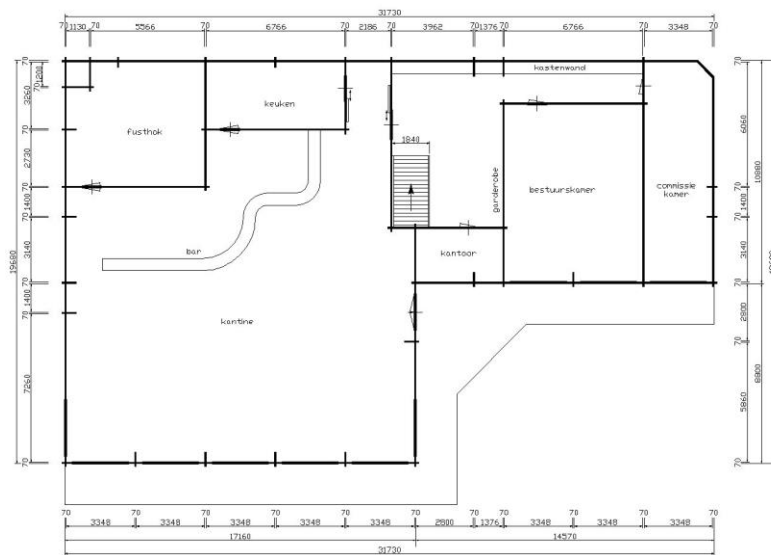

clubgebouw Bergambacht 500 m2 + verdieping 500 m2

KLEIJN HOUTBOUW
Wij leveren maatwerk

Kleijn Houtbouw
Parallelweg 5
2861 EC Bergambacht
tel. 06 - 53243426
www.kleijn.nl

specialist in hout stapelbouw

bergingen - tuinkantoren - vakantiehuisen - trekkershutten - woonhuizen
clubgebouwen - overkappingen - vlonders - steigers - schuttingen - zwembaden