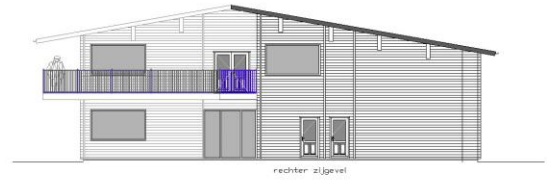

clubgebouw Bergambacht 500 m2 + verdieping 500 m2 prijzen 2023 franco werk geleverd excl. BTW.

Betonvloer	met rondom vorstranden, gevlienderd, incl. 100 mm. PIR-isolatie, excl. heipalen	+/- €	120.000,--
Clubgebouw	gemonteerd geleverd, incl. geïsoleerd wanden en dak, excl. betonvloer	+/- €	900.000,--
Balkon	incl. hekwerk en brandtrap aan buitenzijde.	+/- €	45.000,--

Het gebouw voldoet aan de huidige eisen volgens bouwbesluit en BENG (bijna energie neutraal gebouw)

Prijzen voor eventueel heiwerk zijn op aanvraag.

specificatie standaard uitvoering:

betonvloer	: rondom een geïsoleerde vorstrand, incl. 100 mm. PIR vloer-isolatie vloer gevlienderd afgewerkt.
wanden	: regelwerk vuren 45x145 mm, 18 mm. gewolmaniseerde rabatdelen met 25 jaar garantie, 100. mm PIR wand-isolatie, binnenbetimmering van vuren delen of 18 mm. populieren multiplex of gipsplaten.
houten vloer	: vuren vloerbalken, dubbeldik OSB 18 mm. vloerplaten.
kozijnen	: meranti, 2x geground.
ramen	: meranti, 2x geground, voorzien van isolatieglas.
deuren	: meranti, 2x geground, voorzien van isolatieglas en cilinderslot.
dak	: vuren gordingen, vuren groef-en messing dakdelen, 130/160 mm. geïsoleerde metalen sandwich FALK dakplaten of andere dakbedekking op aanvraag.
interieur	: excl. :bar, tafels, stoelen, keuken enz.
installaties	: op aanvraag.

KLEIJN
HOUTBOUW
Wij leveren maatwerk

Kleijn Houtbouw
Parallelweg 5
2861 EC Bergambacht
tel. 06 - 53243426
www.kleijn.nl

specialist in hout stapelbouw

bergingen - tuinkantoren - vakantiehuisen - trekkershutten - woonhuizen
clubgebouwen - overkappingen - vlonders - steigers - schuttingen - zwembaden

clubgebouw Bergambacht 500 m2 + verdieping 500 m2

KLEIJN HOUTBOUW
Wij leveren maatwerk

Kleijn Houtbouw
 Parallelweg 5
 2861 EC Bergambacht
 tel. 06 - 53243426
 www.kleijn.nl

specialist in hout stapelbouw