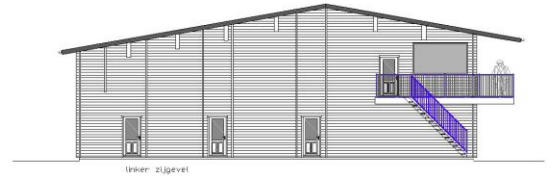

clubgebouw Bergambacht 500 m2 + verdieping 500 m2 prijzen 2023 franco werk geleverd excl. BTW.

Betonvloer	met rondom vorstranden, gevlienderd, incl. 100 mm. PIR-isolatie, excl. heipalen	+/- €	120.000,--
Clubgebouw	gemonteerd geleverd, incl. geïsoleerd wanden en dak, excl. betonvloer	+/- €	900.000,--
Balkon	incl. hekwerk en brandtrap aan buitenzijde.	+/- €	45.000,--

Het gebouw voldoet aan de huidige eisen volgens bouwbesluit en BENG (bijna energie neutraal gebouw)

Prijzen voor eventueel heiwerk zijn op aanvraag.

specificatie standaard uitvoering:

betonvloer	: rondom een geïsoleerde vorstrand, incl. 100 mm. PIR vloer-isolatie vloer gevlienderd afgewerkt.
wanden	: regelwerk vuren 45x145 mm, 18 mm. gewolmaniseerde rabatdelen met 25 jaar garantie, 100. mm PIR wand-isolatie, binnenbetimmering van vuren delen of 18 mm. populieren multiplex of gipsplaten.
houten vloer	: vuren vloerbalken, dubbeldik OSB 18 mm. vloerplaten.
kozijnen	: meranti, 2x geground.
ramen	: meranti, 2x geground, voorzien van isolatieglas.
deuren	: meranti, 2x geground, voorzien van isolatieglas en cilinderslot.
dak	: vuren gordingen, vuren groef-en messing dakdelen, 130/160 mm. geïsoleerde metalen sandwich FALK dakplaten of andere dakbedekking op aanvraag.
interieur	: excl. :bar, tafels, stoelen, keuken enz.
installaties	: op aanvraag.

KLEIJN
HOUTBOUW
Wij leveren maatwerk

Kleijn Houtbouw
Parallelweg 5
2861 EC Bergambacht
tel. 06 - 53243426
www.kleijn.nl

specialist in hout stapelbouw

bergingen - tuinkantoren - vakantiehuisen - trekkershutten - woonhuizen
clubgebouwen - overkappingen - vlonders - steigers - schuttingen - zwembaden

clubgebouw Bergambacht 500 m2 + verdieping 500 m2

KLEIJN HOUTBOUW
Wij leveren maatwerk

Kleijn Houtbouw
 Parallelweg 5
 2861 EC Bergambacht
 tel. 06 - 53243426
 www.kleijn.nl

specialist in hout stapelbouw