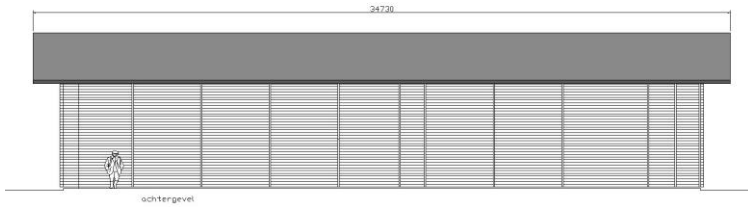

clubgebouw Bergambacht 500 m2 + verdieping 500 m2

KLEIJN HOUTBOUW
Wij leveren maatwerk

Kleijn Houtbouw
Parallelweg 5
2861 EC Bergambacht
tel. 06 - 53243426
www.kleijn.nl

specialist in hout stapelbouw

bergingen - tuinkantoren - vakantiehuisen - trekkershutten - woonhuizen
clubgebouwen - overkappingen - vlonders - steigers - schuttingen - zwembaden