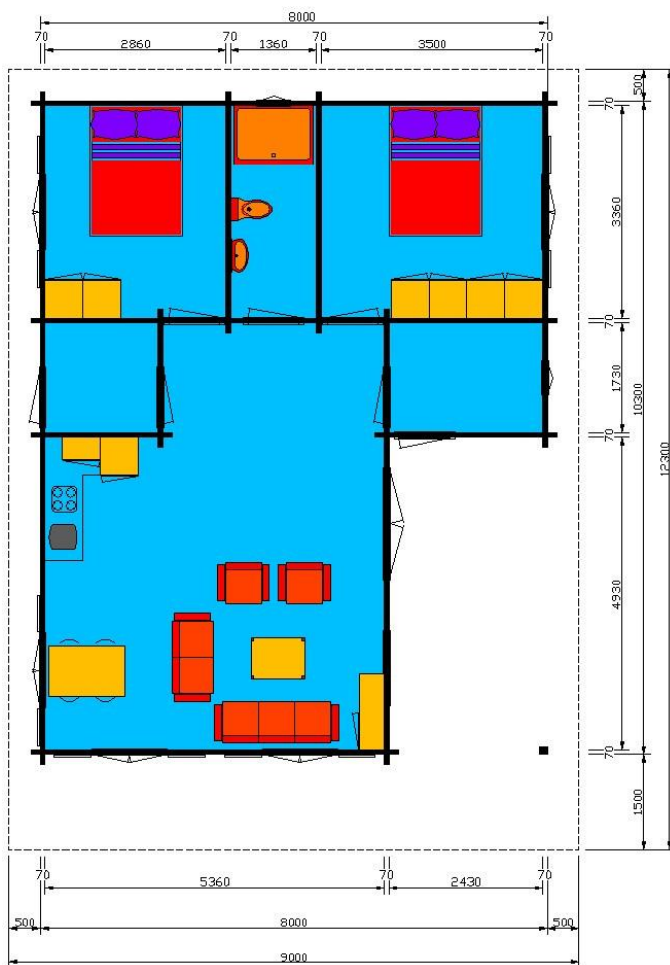

CampingVilla 70 m2

KLEIJN
HOUTBOUW
Wij leveren maatwerk

Kleijn Houtbouw
Parallelweg 5
2861 EC Bergambacht
tel. 06 - 53243426
www.kleijn.nl

specialist in hout stapelbouw

bergingen - tuinkantoren - vakantiehuisen - trekkershutten - woonhuizen
clubgebouwen - overkappingen - vlonders - steigers - schuttingen - zwembaden