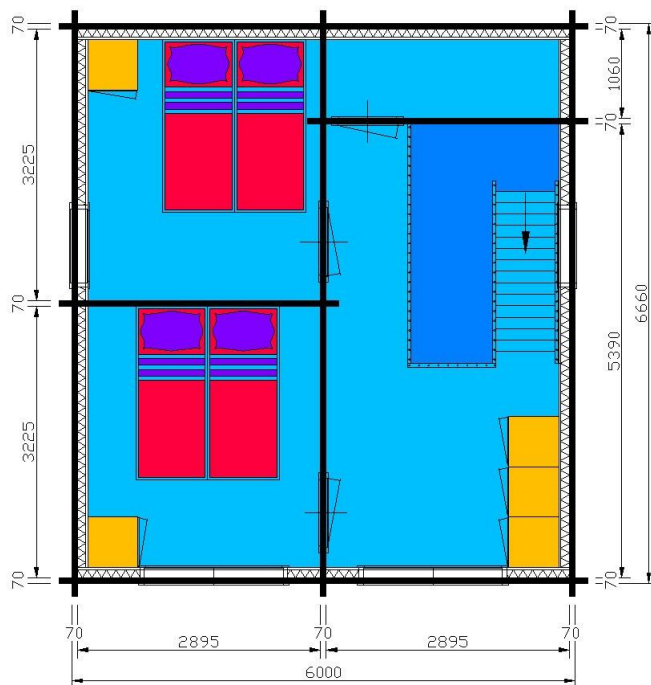

# CampingLodge 34 + 40 m2

voorgevel

rechter zijgevel

**KLEIJN**  
HOUTBOUW  
*Wij leveren maatwerk*

Kleijn Houtbouw  
Parallelweg 5  
2861 EC Bergambacht  
tel. 06 - 53243426  
www.kleijn.nl

**specialist in hout stapelbouw**