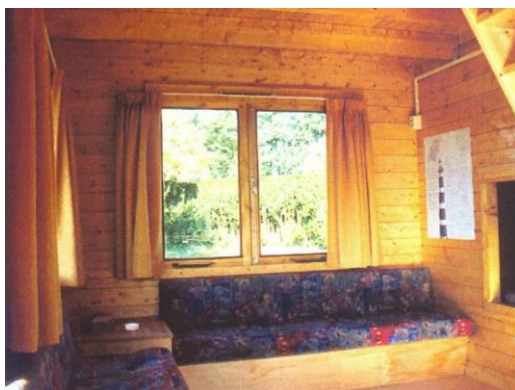

# CampingLodge 34 + 40 m2

voorgevel

rechter zijgevel

**KLEIJN**  
HOUTBOUW  
*Wij leveren maatwerk*

Kleijn Houtbouw  
Parallelweg 5  
2861 EC Bergambacht  
tel. 06 - 53243426  
www.kleijn.nl

**specialist in hout stapelbouw**