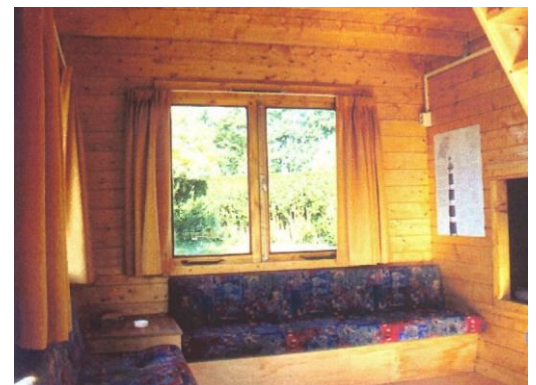

CampingLodge 23 + 19 m²

voorgevel

rechterzijgevel

KLEIJN
HOUTBOUW
Wij leveren maatwerk

Kleijn Houtbouw
Parallelweg 5
2861 EC Bergambacht
tel. 06 - 53243426
www.kleijn.nl

specialist in hout stapelbouw

bergingen - tuinkantoren - vakantiehuisen - trekkershutten - woonhuizen
clubgebouwen - overkappingen - vlonders - steigers - schuttingen - zwembaden