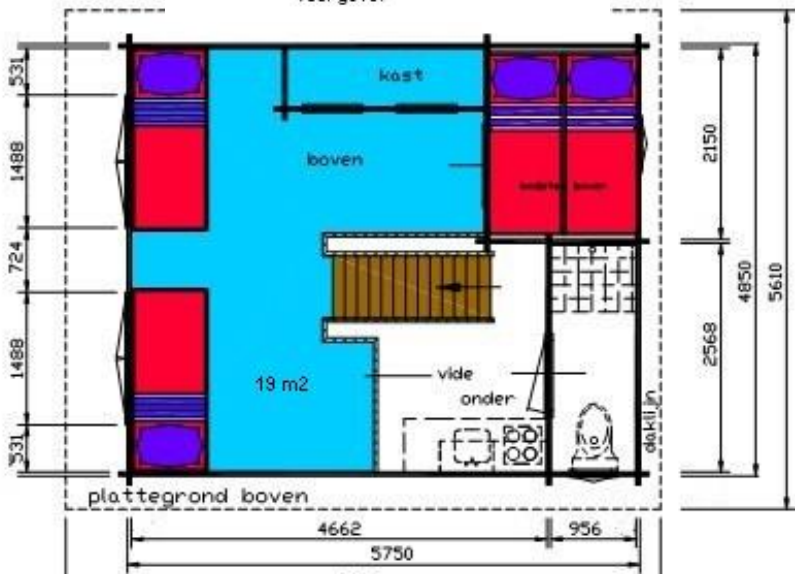

CampingLodge 23 + 19 m²

voorgevel

rechterzijgevel

KLEIJN
HOUTBOUW
Wij leveren maatwerk

Kleijn Houtbouw
Parallelweg 5
2861 EC Bergambacht
tel. 06 - 53243426
www.kleijn.nl

specialist in hout stapelbouw

bergingen - tuinkantoren - vakantiehuisen - trekkershutten - woonhuizen
clubgebouwen - overkappingen - vlonders - steigers - schuttingen - zwembaden