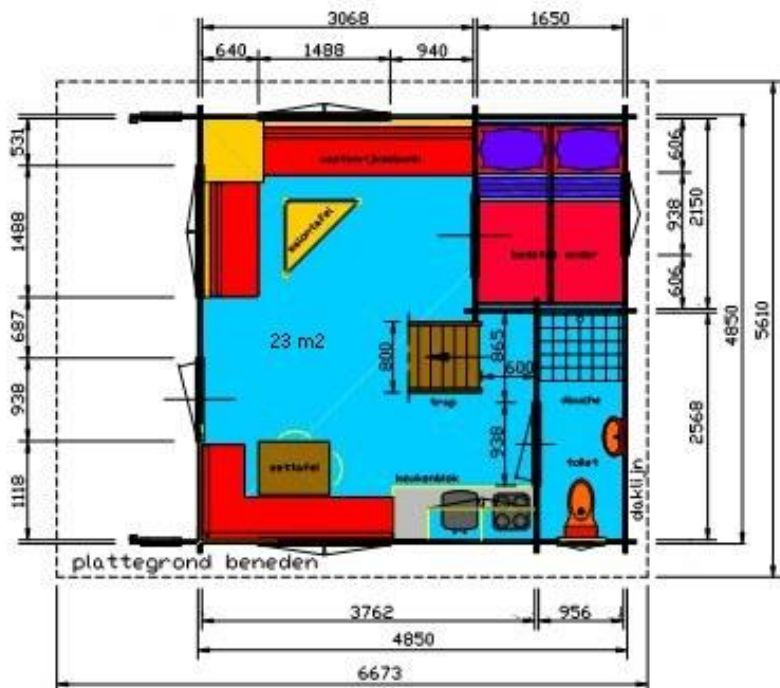

CampingLodge 23 + 19 m²

voorgevel

rechterzijgevel

KLEIJN
HOUTBOUW
Wij leveren maatwerk

Kleijn Houtbouw
Parallelweg 5
2861 EC Bergambacht
tel. 06 - 53243426
www.kleijn.nl

specialist in hout stapelbouw

bergingen - tuinkantoren - vakantiehuisen - trekkershutten - woonhuizen
clubgebouwen - overkappingen - vlonders - steigers - schuttingen - zwembaden