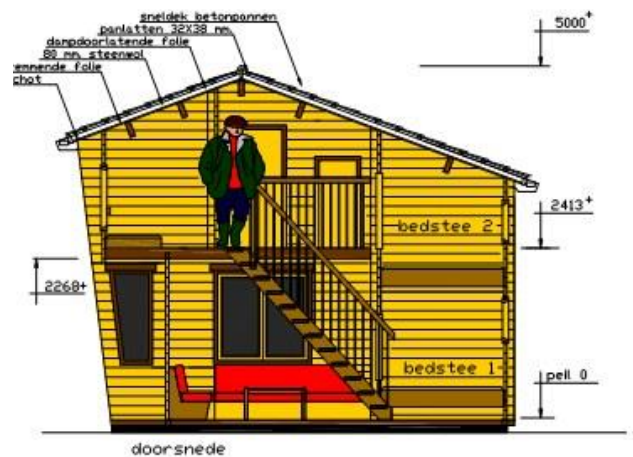

prijslijst model CampingLodge 23 + 19 m2

prijzen 2023 franco werk geleverd excl.

BTW.

CampingLodge als bouwpakket geleverd, incl. geïsoleerd dak met bitumen shingles, excl. vloer. € 26.675,--

specificatie standaard uitvoering geschikt voor plaatsing op een betonvloer:

betonvloer	: niet in de prijs opgenomen, kan terplaatse gestort worden. (prijs op aanvraag)
wanden	: onder een hardhouten profiel voor aansluiting op een betonvloer, daarbovenop 50 mm. vuren stapelbouwdelen met dubbele groef- en messing.
kozijnen	: vuren gelamineerd.
ramen	: vuren gelamineerd, voorzien van isolatieglas.
deuren	: vuren gelamineerd, voorzien van isolatieglas en cilinderslot.
dak	: vuren gordingen, vuren groef-en messing dakdelen, 50 mm. PIR- isolatieplaten, bitumen shingles dakbedekking kleur zwart / rood / groen.
interieur	: incl. bedden, excl. : tafels, stoelen en keukenblokje.

KLEIJN
HOUTBOUW
Wij leveren maatwerk

Kleijn Houtbouw
Parallelweg 5
2861 EC Bergambacht
tel. 06 - 53243426
www.kleijn.nl

specialist in hout stapelbouw

bergingen - tuinkantoren - vakantiehuizen - trekkershutten - woonhuizen
clubgebouwen - overkappingen - vlonders - steigers - schuttingen - zwembaden

CampingLodge 23 + 19 m²

voorgevel

rechterzijgevel

KLEIJN
HOUTBOUW
Wij leveren maatwerk

Kleijn Houtbouw
Parallelweg 5
2861 EC Bergambacht
tel. 06 - 53243426
www.kleijn.nl

specialist in hout stapelbouw

bergingen - tuinkantoren - vakantiehuisen - trekkershutten - woonhuizen
clubgebouwen - overkappingen - vlonders - steigers - schuttingen - zwembaden