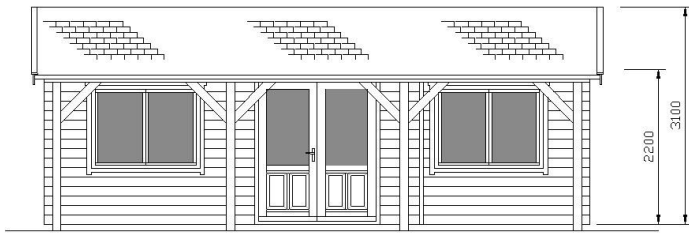

maatwerk berging / waranda model Boskoop 37 + 23 m2

KLEIJN
HOUTBOUW
Wij leveren maatwerk

Kleijn Houtbouw
Parallelweg 5
2861 EC Bergambacht
tel. 06 - 53243426
www.kleijn.nl

specialist in hout stapelbouw

bergingen - tuinkantoren - vakantiehuisen - trekkershutten - woonhuizen
clubgebouwen - overkappingen - vlonders - steigers - schuttingen - zwembaden