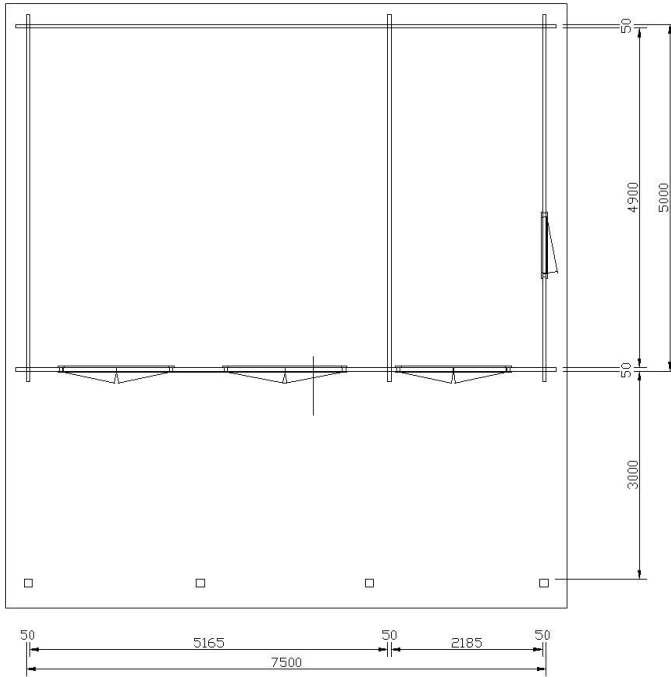

maatwerk berging / waranda model Boskoop 37 + 23 m2

KLEIJN
HOUTBOUW
Wij leveren maatwerk

Kleijn Houtbouw
Parallelweg 5
2861 EC Bergambacht
tel. 06 - 53243426
www.kleijn.nl

specialist in hout stapelbouw

bergingen - tuinkantoren - vakantiehuisen - trekkershutten - woonhuizen
clubgebouwen - overkappingen - vlonders - steigers - schuttingen - zwembaden