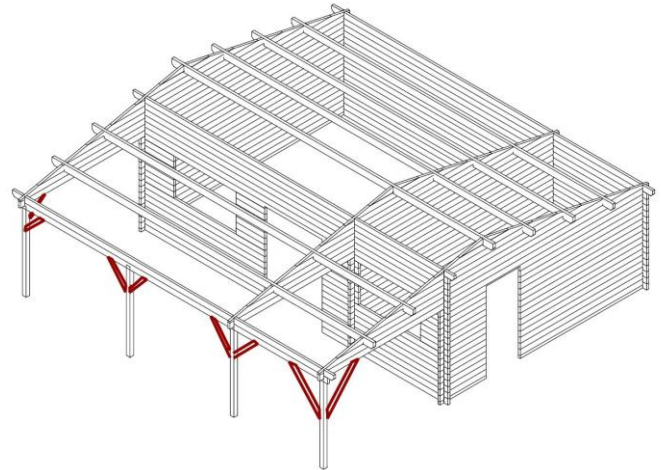

maatwerk berging / waranda model Boskoop 37 + 23 m2

KLEIJN
HOUTBOUW
Wij leveren maatwerk

Kleijn Houtbouw
Parallelweg 5
2861 EC Bergambacht
tel. 06 - 53243426
www.kleijn.nl

specialist in hout stapelbouw

bergingen - tuinkantoren - vakantiehuisen - trekkershutten - woonhuizen
clubgebouwen - overkappingen - vlonders - steigers - schuttingen - zwembaden