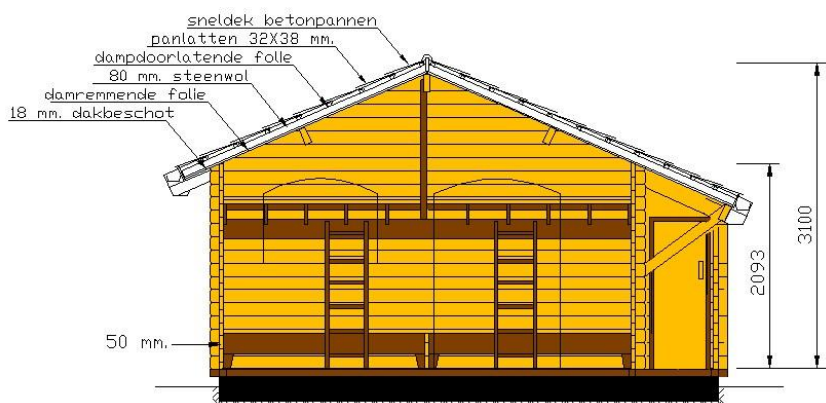

specificatie standaard uitvoering geschikt voor plaatsing op een betonvloer:

betonvloer	: niet in de prijs opgenomen, kan ter plaatse gestort worden. (prijs op aanvraag)
wanden	: onder een hardhouten profiel voor aansluiting op een betonvloer, daarbovenop 50 mm. vuren stapelbouwdelen met dubbele groef- en messing.
kozijnen	: vuren gelamineerd.
ramen	: vuren gelamineerd, voorzien van isolatieglas.
deuren	: vuren gelamineerd, voorzien van isolatieglas en cilinderslot.
dak	: vuren gordingen, vuren groef-en messing dakdelen, 50 mm. PIR- isolatieplaten, bitumen shingles dakbedekking kleur zwart / rood / groen.
interieur	: 2 stapelbedden + 1 los bed voor totaal 5 personen, excl. tafel, stoelen en keukenblokje.

Trekkershut Plus met wc 20 m2

(CampingHouse met wc)

voorgevel

rechterzijgevel

doorsnede

linkerzijgevel

KLEIJN
HOUTBOUW
Wij leveren maatwerk

Kleijn Houtbouw
 Parallelweg 5
 2861 EC Bergambacht
 tel. 06 - 53243426
 www.kleijn.nl