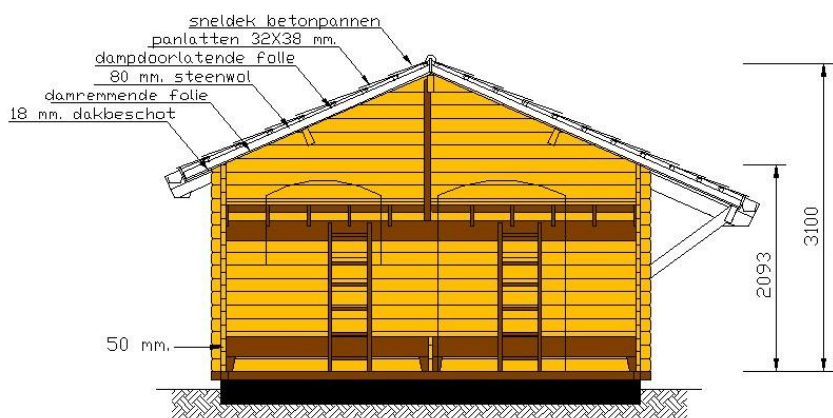

specificatie standaard uitvoering geschikt voor plaatsing op een betonvloer:

betonvloer	: niet in de prijs opgenomen, kan terplaatse gestort worden. (prijs op aanvraag)
wanden	: onder een hardhouten profiel voor aansluiting op een betonvloer, daarbovenop 50 mm. vuren stapelbouwdelen met dubbele groef- en messing.
kozijnen	: vuren gelamineerd.
ramen	: vuren gelamineerd, voorzien van isolatieglas.
deuren	: vuren gelamineerd, voorzien van isolatieglas en cilinderslot.
dak	: vuren gordingen, vuren groef-en messing dakdelen, 50 mm. PIR- isolatieplaten, bitumen shingles dakbedekking kleur zwart / rood / groen.
interieur	: 2 stapelbedden + 1 los bed voor totaal 5 personen, excl. tafel, stoelen en keukenblokje.

KLEIJN
HOUTBOUW
Wij leveren maatwerk

Kleijn Houtbouw
Parallelweg 5
2861 EC Bergambacht
tel. 06 - 53243426
www.kleijn.nl

specialist in hout stapelbouw

bergingen - tuinkantoren - vakantiehuizen - trekkershutten - woonhuizen
clubgebouwen - overkappingen - vlonders - steigers - schuttingen - zwembaden

Trekkershut Plus 18 m² (CampingHouse)

voorgevel

rechterzijgevel

doorsnede

linkerzijgevel

KLEIJN
HOUTBOUW
Wij leveren maatwerk

Kleijn Houtbouw
Parallelweg 5
2861 EC Bergambacht
tel. 06 - 53243426
www.kleijn.nl