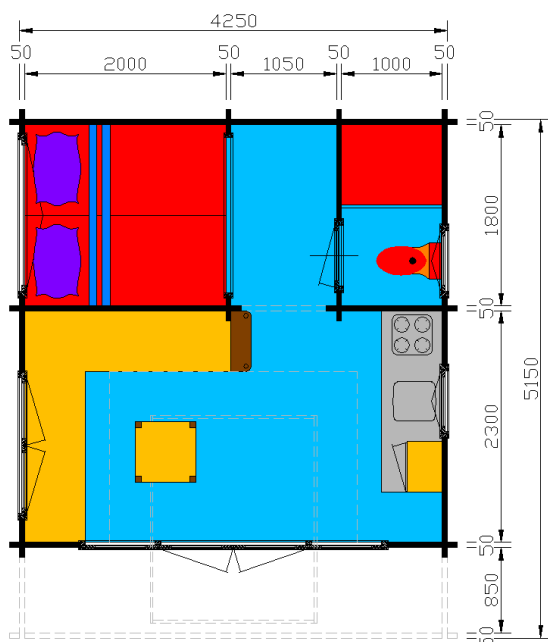

prijslijst model Trekshut Panorama 18 + 8 m² 2018 franco werk geleverd excl. BTW.

Trekshut Panorama als bouw pakket geleverd, incl. geïsoleerd dak met bitumen shingles, excl. vloer. € 12.530,--

specificatie standaard uitvoering geschikt voor plaatsing op een betonvloer:

betonvloer	: niet in de prijs opgenomen, kan ter plaatse gestort worden. (prijs op aanvraag)
wanden	: onder een hardhouten profiel voor aansluiting op een betonvloer, daarbovenop 50 mm. vuren stapelbouwdelen met dubbele groef- en messing.
kozijnen	: vuren gelamineerd.
ramen	: vuren gelamineerd, voorzien van isolatieglas.
deuren	: vuren gelamineerd, voorzien van isolatieglas en cilinderslot.
dak	: vuren gordingen, vuren groef-en messing dakdelen, 50 mm. PIR- isolatieplaten, bitumen shingles dakbedekking kleur zwart / rood / groen.
interieur	: 2 stapelbedden + 1 los bed voor totaal 5 personen, excl. tafel, stoelen en keukenblokje.

Trekkershut Panorama 18 + 8 m2

voorgevel

rechter zijgevel

doorsnede A-A

linker zijgevel

KLEIJN
HOUTBOUW
Wij leveren maatwerk

Kleijn Houtbouw
Parallelweg 5
2861 EC Bergambacht
tel. 06 - 53243426
www.kleijn.nl