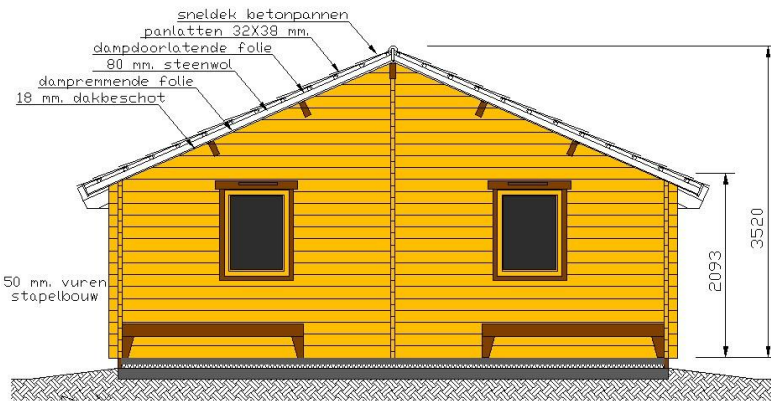

specificatie standaard uitvoering geschikt voor plaatsing op een betonvloer:

betonvloer	: niet in de prijs opgenomen, kan ter plaatse gestort worden. (prijs op aanvraag)
wanden	: onder een hardhouten profiel voor aansluiting op een betonvloer, daarbovenop 50 mm. vuren stapelbouwdelen met dubbele groef- en messing.
kozijnen	: vuren gelamineerd.
ramen	: vuren gelamineerd, voorzien van isolatieglas.
deuren	: vuren gelamineerd, voorzien van isolatieglas en colinderslot.
dak	: vuren gordingen, vuren groef-en messing dakdelen, 50 mm. PIR- isolatieplaten, bitumen shingles dakbedekking kleur zwart / rood / groen.
interieur	: 4 losse bedden, excl. tafel, stoelen en keukenblokje.

KLEIJN
HOUTBOUW
Wij leveren maatwerk

Kleijn Houtbouw
Parallelweg 5
2861 EC Bergambacht
tel. 06 - 53243426
www.kleijn.nl

specialist in hout stapelbouw

bergingen - tuinkantoren - vakantiehuisen - trekkershutten - woonhuizen
clubgebouwen - overkappingen - vlonders - steigers - schuttingen - zwembaden

Trekkershut Comfort XL 33 m² (CampingCottage XL)

voorgevel

rechterzijgevel

doorsnede

linkerzijgevel

KLEIJN
HOUTBOUW
Wij leveren maatwerk

Kleijn Houtbouw
Parallelweg 5
2861 EC Bergambacht
tel. 06 - 53243426
www.kleijn.nl