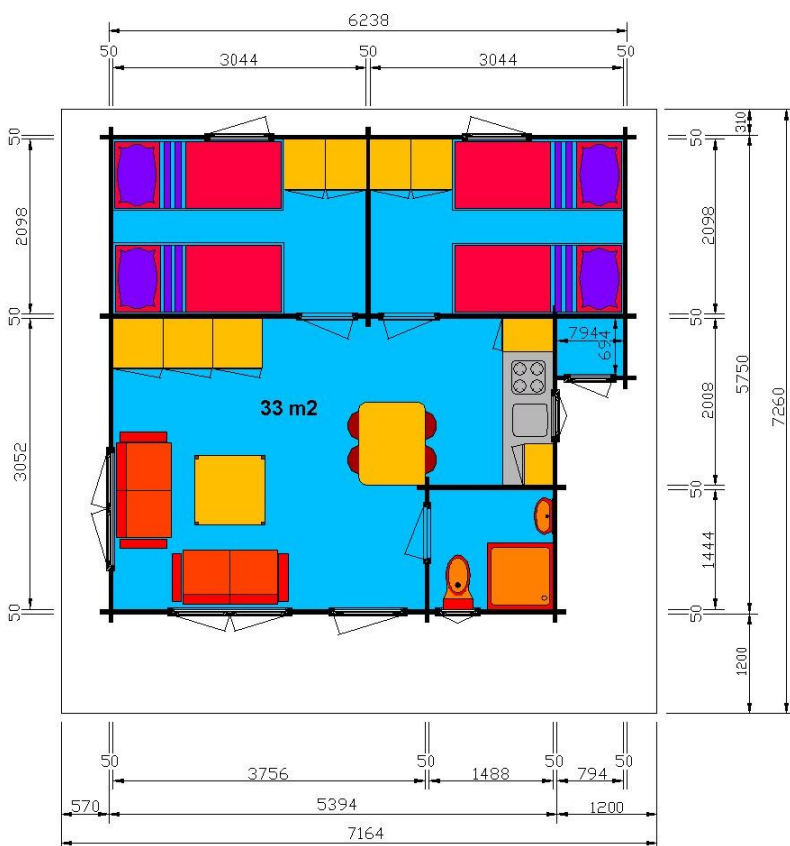

specificatie standaard uitvoering geschikt voor plaatsing op een betonvloer:

betonvloer	: niet in de prijs opgenomen, kan ter plaatse gestort worden. (prijs op aanvraag)
wanden	: onder een hardhouten profiel voor aansluiting op een betonvloer, daarbovenop 50 mm. vuren stapelbouwdelen met dubbele groef- en messing.
kozijnen	: vuren gelamineerd.
ramen	: vuren gelamineerd, voorzien van isolatieglas.
deuren	: vuren gelamineerd, voorzien van isolatieglas en colinderslot.
dak	: vuren gordingen, vuren groef-en messing dakdelen, 50 mm. PIR- isolatieplaten, bitumen shingles dakbedekking kleur zwart / rood / groen.
interieur	: 4 losse bedden, excl. tafel, stoelen en keukenblokje.

Trekkershut Comfort XL 33 m² (CampingCottage XL)

voorgevel

rechterzijgevel

doorsnede

linkerzijgevel

KLEIJN
HOUTBOUW
Wij leveren maatwerk

Kleijn Houtbouw
Parallelweg 5
2861 EC Bergambacht
tel. 06 - 53243426
www.kleijn.nl