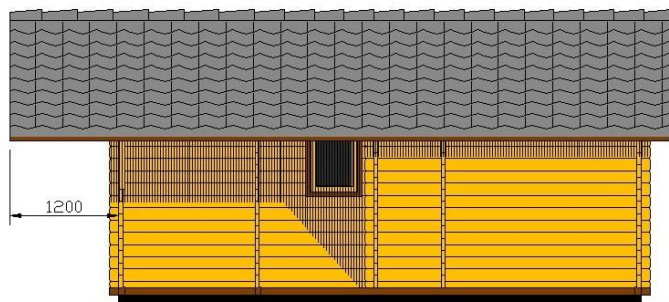

betonvloer	: niet in de prijs opgenomen, kan terplaatse gestort worden. (prijs op aanvraag)
wanden	: onder een hardhouten profiel voor aansluiting op een betonvloer, daarbovenop 50 mm. vuren stapelbouwdelen met dubbele groef- en messing.
kozijnen	: vuren gelamineerd.
ramen	: vuren gelamineerd, voorzien van isolatieglas.
deuren	: vuren gelamineerd, voorzien van isolatieglas en cilinderslot.
dak	: vuren gordingen, vuren groef-en messing dakdelen, 50 mm. PIR- isolatieplaten, bitumen shingles dakbedekking kleur zwart / rood / groen.
interieur	: 4 lossebedden, excl. tafel, stoelen en keukenblokje.

KLEIJN
HOUTBOUW
Wij leveren maatwerk

Kleijn Houtbouw
Parallelweg 5
2861 EC Bergambacht
tel. 06 - 53243426
www.kleijn.nl

specialist in hout stapelbouw

bergingen - tuinkantoren - vakantiehuisen - trekkershutten - woonhuizen
clubgebouwen - overkappingen - vlonders - steigers - schuttingen - zwembaden

Trekkershut Comfort 29 m² (CampingCottage)

voorgevel

rechterzijgevel

doorsnede

linkerzijgevel

KLEIJN
HOUTBOUW
Wij leveren maatwerk

Kleijn Houtbouw
Parallelweg 5
2861 EC Bergambacht
tel. 06 - 53243426
www.kleijn.nl