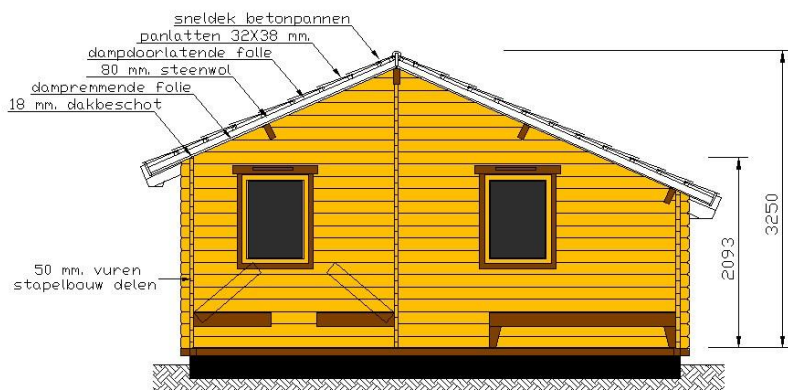

betonvloer	: niet in de prijs opgenomen, kan terplaatse gestort worden. (prijs op aanvraag)
wanden	: onder een hardhouten profiel voor aansluiting op een betonvloer, daarbovenop 50 mm. vuren stapelbouwdelen met dubbele groef- en messing.
kozijnen	: vuren gelamineerd.
ramen	: vuren gelamineerd, voorzien van isolatieglas.
deuren	: vuren gelamineerd, voorzien van isolatieglas en cilinderslot.
dak	: vuren gordingen, vuren groef-en messing dakdelen, 50 mm. PIR- isolatieplaten, bitumen shingles dakbedekking kleur zwart / rood / groen.
interieur	: 4 lossebedden, excl. tafel, stoelen en keukenblokje.

KLEIJN
HOUTBOUW
Wij leveren maatwerk

Kleijn Houtbouw
Parallelweg 5
2861 EC Bergambacht
tel. 06 - 53243426
www.kleijn.nl

specialist in hout stapelbouw

bergingen - tuinkantoren - vakantiehuisen - trekkershutten - woonhuizen
clubgebouwen - overkappingen - vlonders - steigers - schuttingen - zwembaden

Trekkershut Comfort 29 m² (CampingCottage)

voorgevel

rechterzijgevel

doorsnede

linkerzijgevel

KLEIJN
HOUTBOUW
Wij leveren maatwerk

Kleijn Houtbouw
Parallelweg 5
2861 EC Bergambacht
tel. 06 - 53243426
www.kleijn.nl