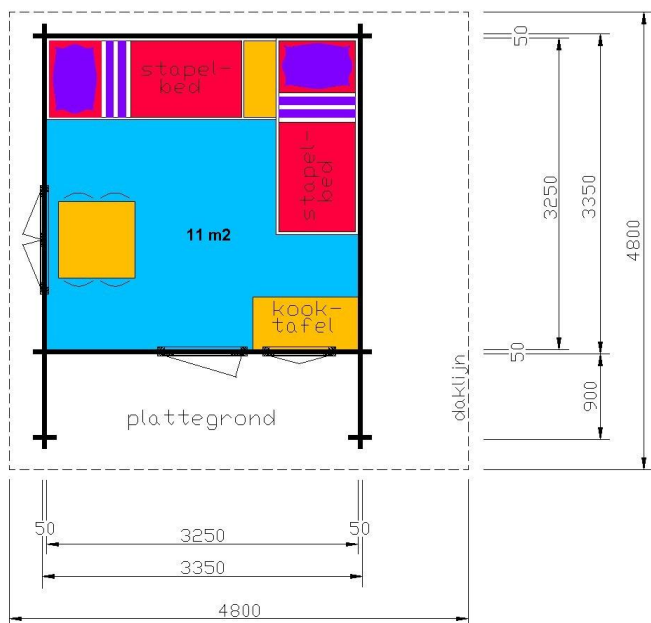

prijslijst model Trekkershut 11 m2

(CampingCabin)

prijzen 2018 franco werk geleverd excl. BTW.

Trekkershut als bouw pakket geleverd, incl. geïsoleerd dak met bitumen shingles, excl. vloer. € 6.485,--

specificatie standaard uitvoering geschikt voor plaatsing op een betonvloer:

betonvloer	: niet in de prijs opgenomen, kan ter plaatse gestort worden. (prijs op aanvraag)
wanden	: onder een hardhouten profiel voor aansluiting op een betonvloer, daarbovenop 50 mm. vuren stapelbouwdelen met dubbele groef- en messing.
kozijnen	: vuren gelamineerd.
ramen	: vuren gelamineerd, voorzien van isolatieglas.
deuren	: vuren gelamineerd, voorzien van isolatieglas en cilinderslot.
dak	: vuren gordingen, vuren groef-en messing dakdelen, 50 mm. PIR- isolatieplaten, bitumen shingles dakbedekking kleur zwart / rood / groen.
interieur	: 2 stapelbedden voor totaal 4 personen, incl. kooktafel, excl. tafel, stoelen en keukenblokje.

Trekkershut 11 m² (CampingCabin)

voorgevel

rechterzijgevel

doorsnede

linkerzijgevel

KLEIJN
HOUTBOUW
Wij leveren maatwerk

Kleijn Houtbouw
Parallelweg 5
2861 EC Bergambacht
tel. 06 - 53243426
www.kleijn.nl

specialist in hout stapelbouw