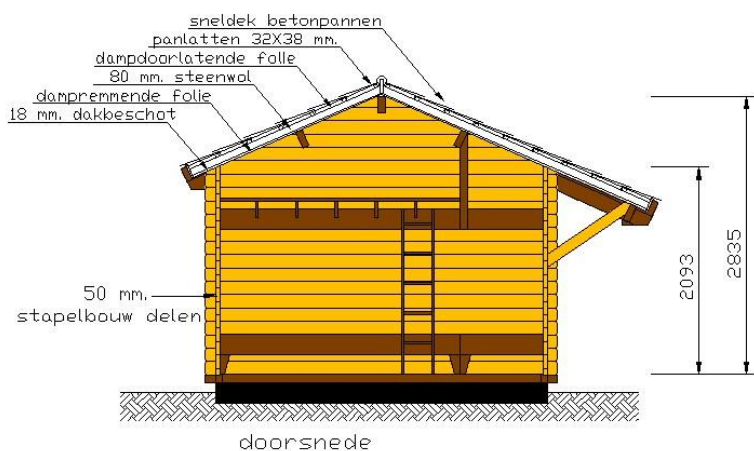

betonvloer	: niet in de prijs opgenomen, kan ter plaatse gestort worden. (prijs op aanvraag)
wanden	: onder een hardhouten profiel voor aansluiting op een betonvloer, daarbovenop 50 mm. vuren stapelbouwdelen met dubbele groef- en messing.
kozijnen	: vuren gelamineerd.
ramen	: vuren gelamineerd, voorzien van isolatieglas.
deuren	: vuren gelamineerd, voorzien van isolatieglas en cilinderslot.
dak	: vuren gordingen, vuren groef-en messing dakdelen, 50 mm. PIR- isolatieplaten, bitumen shingles dakbedekking kleur zwart / rood / groen.
interieur	: 2 stapelbedden voor totaal 4 personen, incl. kooktafel, excl. tafel, stoelen en keukenblokje.

KLEIJN
HOUTBOUW
Wij leveren maatwerk

Kleijn Houtbouw
Parallelweg 5
2861 EC Bergambacht
tel. 06 - 53243426
www.kleijn.nl

specialist in hout stapelbouw

bergingen - tuinkantoren - vakantiehuisen - trekkershutten - woonhuizen
clubgebouwen - overkappingen - vlonders - steigers - schuttingen - zwembaden

Trekkershut 11 m² (CampingCabin)

voorgevel

rechterzijgevel

doorsnede

linkerzijgevel

KLEIJN
HOUTBOUW
Wij leveren maatwerk

Kleijn Houtbouw
Parallelweg 5
2861 EC Bergambacht
tel. 06 - 53243426
www.kleijn.nl

specialist in hout stapelbouw