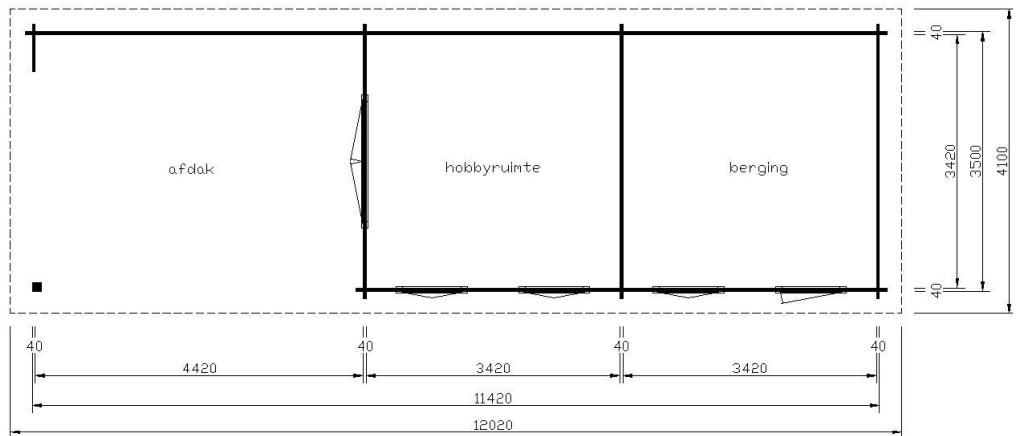

maatwerk berging + afdak model Haastrecht 24 + 15 m2

rechter zijgevel

KLEIJN
HOUTBOUW
Wij leveren maatwerk

Kleijn Houtbouw
 Parallelweg 5
 2861 EC Bergambacht
 tel. 06 - 53243426
 www.kleijn.nl

specialist in hout stapelbouw