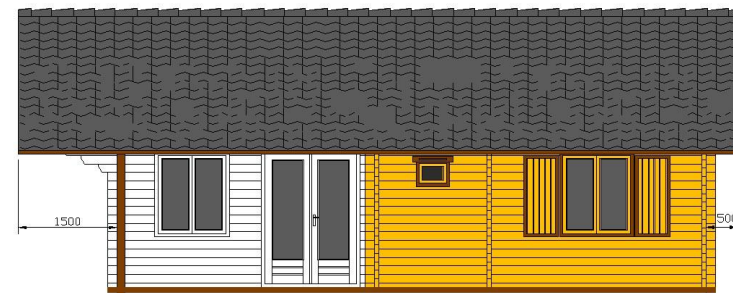

meerprijzen:

houten vloer	: alternatief voor betonvloer bestaande uit gewolmaniseerde vuren vloerbalken 45x145 mm., gefundeerd op hardhouten palen die in de grond worden geheid, vloer van 18 mm. Fins-vuren multiplex vloerplaten.	€ 2.750,--
vloer-isolatie	: bestaande uit 50 mm. PIR-isolatieplaten tussen de balken van de houtenvloer, dampremmende folie tussen de isolatie en de vloerplaten.	€ 1.300,--
betondakpannen i.p.v. shingles	: duurzamer alternatief voor de bitumen shingles. Op de dakdelen komt een dampremmende folie. Daar boven op komen houten sporen. Tussen de sporen komen steenwol isolatiedekens. Op de sporen komt een dampdoorlatende folie met panlatten en betonpannen.	€ 3.110,--
Impregneermiddel	: kleurloos, voor extra bescherming van het hout, verpakt in een blik van 2,5 liter.	€ 35,--
montage casco	: montageprijs wanneer de blokhut op een aanwezige betonplaat wordt geplaatst.	€ 8.175,--
montage vloer	: meerprijs op de montageprijs als er gekozen wordt voor een houten vloer	€ 1.795,--
montage vloeriso.	: meerprijs op de montageprijs als er gekozen wordt voor vloerisolatie	€ 330,--

KLEIJN
HOUTBOUW
Wij leveren maatwerk

Kleijn Houtbouw
Parallelweg 5
2861 EC Bergambacht
tel. 06 - 53243426
www.kleijn.nl

specialist in hout stapelbouw

bergingen - tuinkantoren - vakantiehuizen - trekkershutten - woonhuizen
clubgebouwen - overkappingen - vlonders - steigers - schuttingen - zwembaden

CampingVilla 70 m2

voorgevel

rechterzijgevel

achtergevel

linkerzijgevel

KLEIJN
HOUTBOUW
Wij leveren maatwerk

Kleijn Houtbouw
Parallelweg 5
2861 EC Bergambacht
tel. 06 - 53243426
www.kleijn.nl

specialist in hout stapelbouw