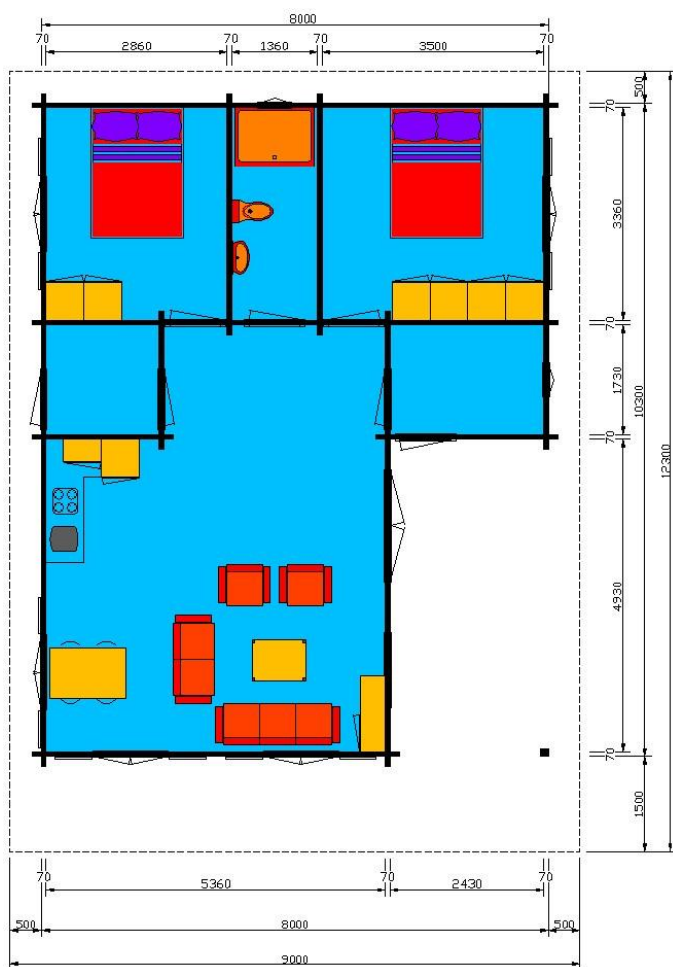

CampingVilla 70 m2

voorgevel

rechterzijgevel

achtergevel

linkerzijgevel

KLEIJN
HOUTBOUW
Wij leveren maatwerk

Kleijn Houtbouw
Parallelweg 5
2861 EC Bergambacht
tel. 06 - 53243426
www.kleijn.nl

specialist in hout stapelbouw