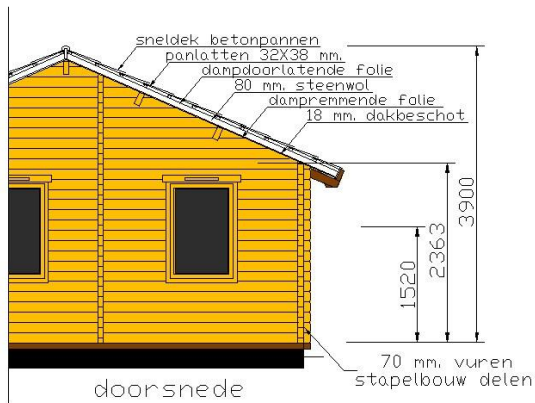

betonvloer	: niet in de prijs opgenomen, kan ter plaatse gestort worden. (prijs op aanvraag)
wanden	: onder een hardhouten profiel voor aansluiting op een betonvloer, daarbovenop 70 mm. vuren stapelbouwdelen met dubbele groef- en messing.
kozijnen	: vuren gelamineerd.
ramen	: vuren gelamineerd, voorzien van isolatieglas.
deuren	: vuren gelamineerd, voorzien van isolatieglas en colinderslot.
luiken	: vuren gelamineerd.
dak	: vuren gordingen, vuren groef-en messing dakdelen, 50 mm. PIR- isolatieplaten, bitumen shingles dakbedekking kleur zwart / rood / groen.
interieur	: excl. bedden, tafels, stoelen en keukenblokje.

KLEIJN
HOUTBOUW
Wij leveren maatwerk

Kleijn Houtbouw
Parallelweg 5
2861 EC Bergambacht
tel. 06 - 53243426
www.kleijn.nl

specialist in hout stapelbouw

bergingen - tuinkantoren - vakantiehuisen - trekkershutten - woonhuizen
clubgebouwen - overkappingen - vlonders - steigers - schuttingen - zwembaden

CampingResidence 50 m2

voorgevel

rechterzijgevel

doorsnede

linkerzijgevel

KLEIJN
HOUTBOUW
Wij leveren maatwerk

Kleijn Houtbouw
Parallelweg 5
2861 EC Bergambacht
tel. 06 - 53243426
www.kleijn.nl

specialist in hout stapelbouw